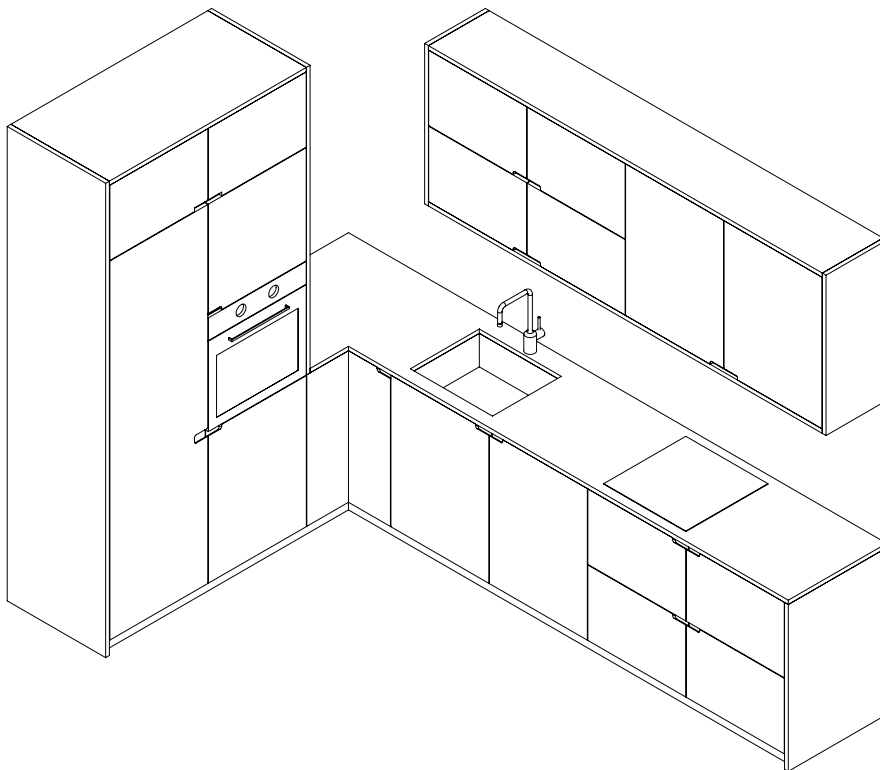

Låge	Mål	Massivt træ	Finer
	B20 x H80	-	1.720 DKK
	B26 x H80	-	3.760 DKK
	B30 x H40	1.360 DKK	-
	B30 x H60	-	1.800 DKK
	B30 x H80	-	2.000 DKK
	B40 x H40	1.620 DKK	-
	B40 x H60	-	2.000 DKK
	B40 x H80	-	2.280 DKK
	B40 x H100	-	2.560 DKK
	B40 x H120	-	2.840 DKK
	B40 x H140	-	3.120 DKK
	B40 x H160	-	3.400 DKK
	B40 x H180	-	3.680 DKK
	B40 x H200	-	3.940 DKK
	B60 x H40	2.120 DKK	-
	B60 x H60	-	2.420 DKK
	B60 x H80	-	2.840 DKK
	B60 x H100	-	3.260 DKK
	B60 x H120	-	3.680 DKK
B60 x H140	-	4.100 DKK	
B60 x H160	-	4.520 DKK	
B60 x H180	-	4.940 DKK	
B60 x H200	-	5.340 DKK	
Skuffefront	Mål	Massivt træ	Finer
	B40 x H10	1.120 DKK	-
	B40 x H20	1.120 DKK	-
	B40 x H40	1.620 DKK	-
	B40 x H60	-	2.000 DKK
	B60 x H10	1.360 DKK	-
	B60 x H15	1.360 DKK	-
	B60 x H20	1.360 DKK	-
	B60 x H40	2.120 DKK	-
	B60 x H60	-	2.420 DKK
	B80 x H10	1.620 DKK	-
	B80 x H20	1.620 DKK	-
	B80 x H40	2.620 DKK	-
	B80 x H60	-	2.840 DKK